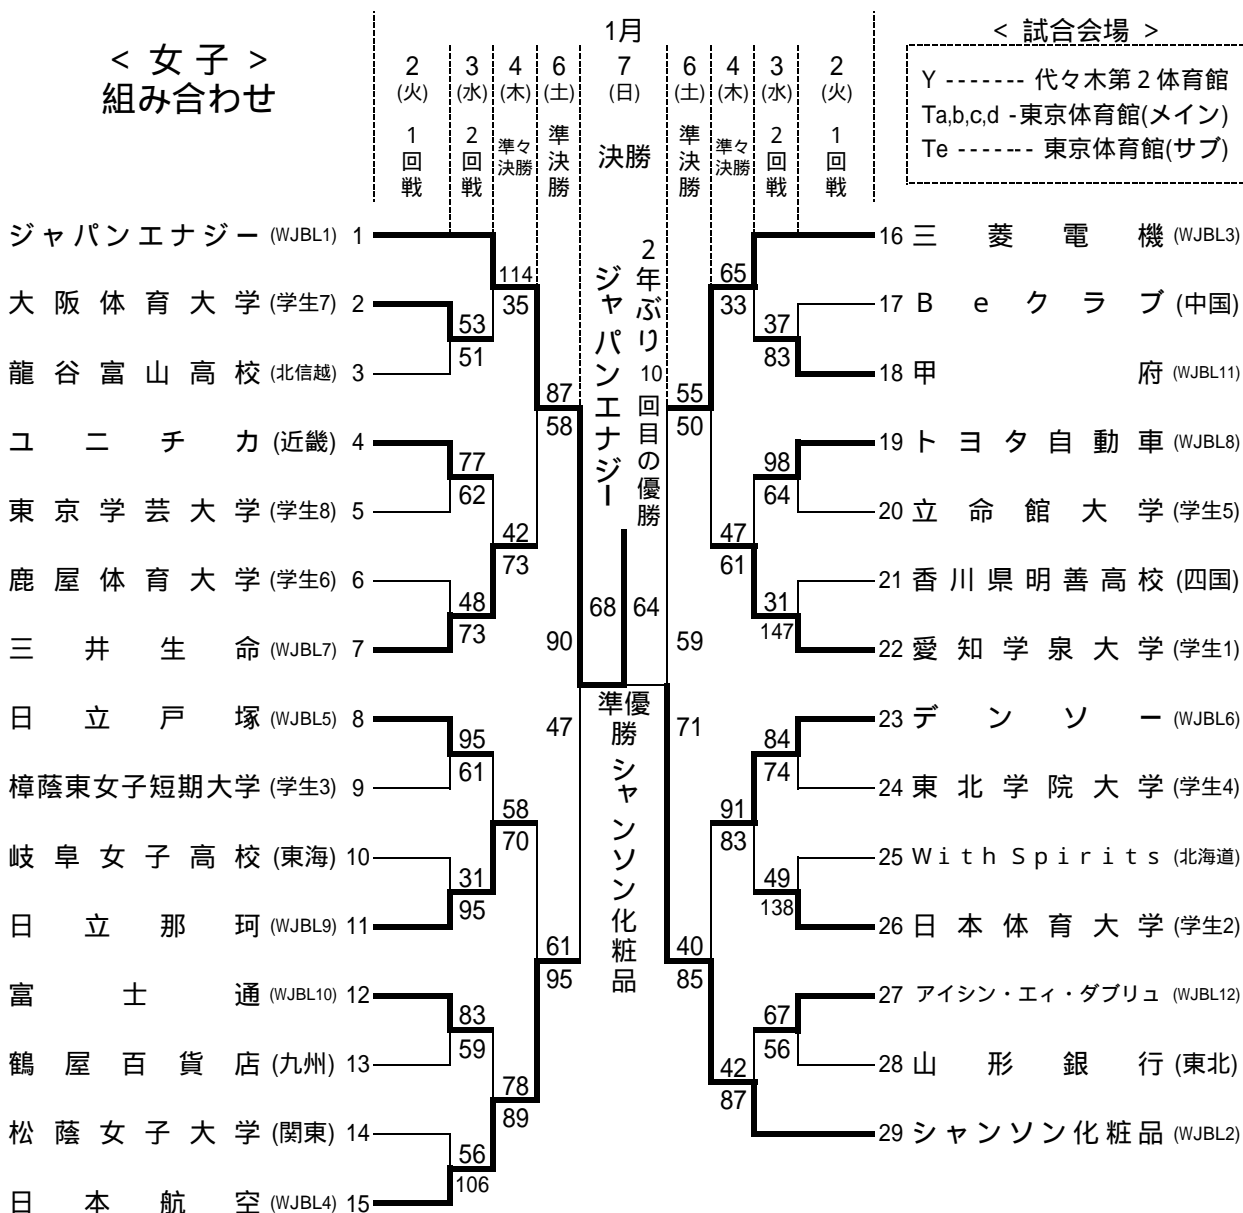

男子第76回女子第67回

2001(H13)年1月2日(火)～1月8日(月・祝)

全日本総合バスケットボール選手権大会

東京都渋谷区・国立代々木競技場第2体育館 / 東京体育館

テレビ放映 1月7日(日) 女子決勝

NHK教育テレビ 14:00～15:30 (生中継)

ハイビジョン 14:00～15:30 (生中継)

女子出場チーム一覧