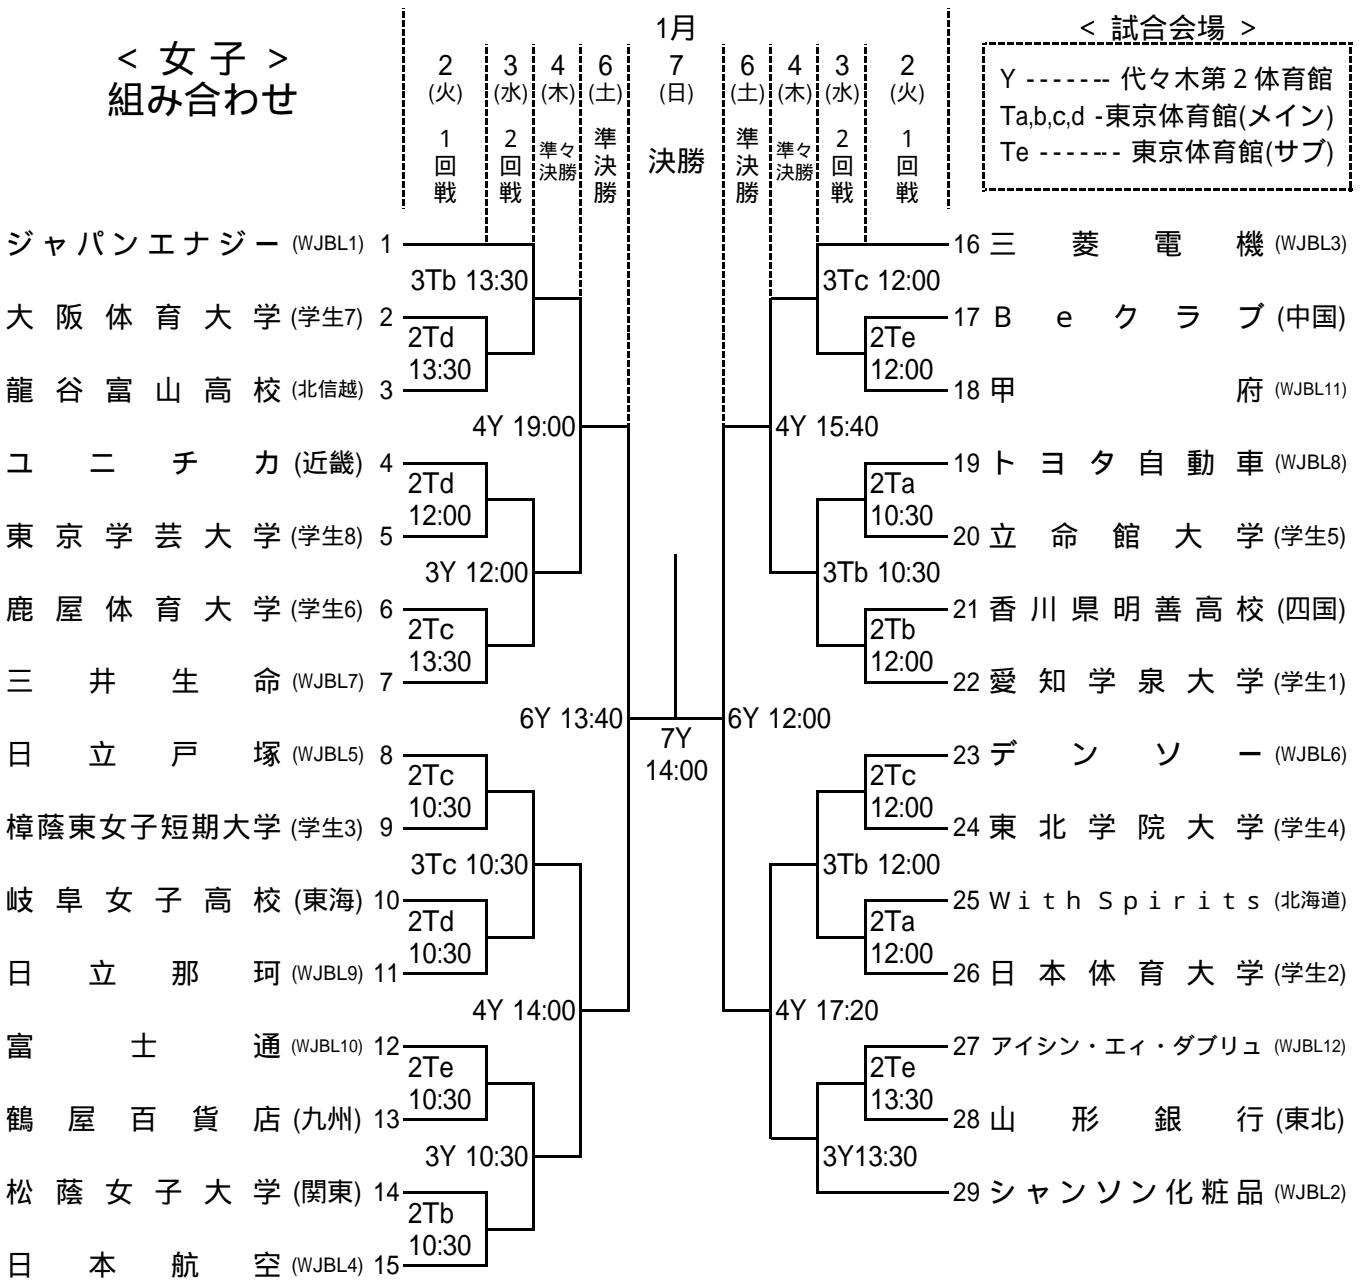

< 女子 >
組み合わせ

テレビ放映 1月7日(日) 女子決勝

NHK教育テレビ 14:00～15:30 (生中継)

ハイビジョン 14:00～15:30 (生中継)

女子出場チーム一覧

WJBL 1	ジャパンエナジー	学生 1	愛知学泉大学	北海道	With Spirits	(北海道)
WJBL 2	シャンソン化粧品	学生 2	日本体育大学	東北	山形銀行	(山形)
WJBL 3	三菱電機	学生 3	樟蔭東女子短期大学	関東	松蔭女子大学	(神奈川)
WJBL 4	日本航空	学生 4	東北学院大学	北信越	龍谷富山高校	(富山)
WJBL 5	日立戸塚	学生 5	立命館大学	東海	岐阜女子高校	(岐阜)
WJBL 6	デンソー	学生 6	鹿屋体育大学	近畿	ユニチカ	(京都)
WJBL 7	三井生命	学生 7	大阪体育大学	中国	Beクラブ	(岡山)
WJBL 8	トヨタ自動車	学生 8	東京学芸大学	四国	香川県明善高校	(香川)
WJBL 9	日立那珂			九州	鶴屋百貨店	(熊本)
WJBL10	富士通					
WJBL11	甲府					
WJBL12	アイシン・エイ・ダブリュ					