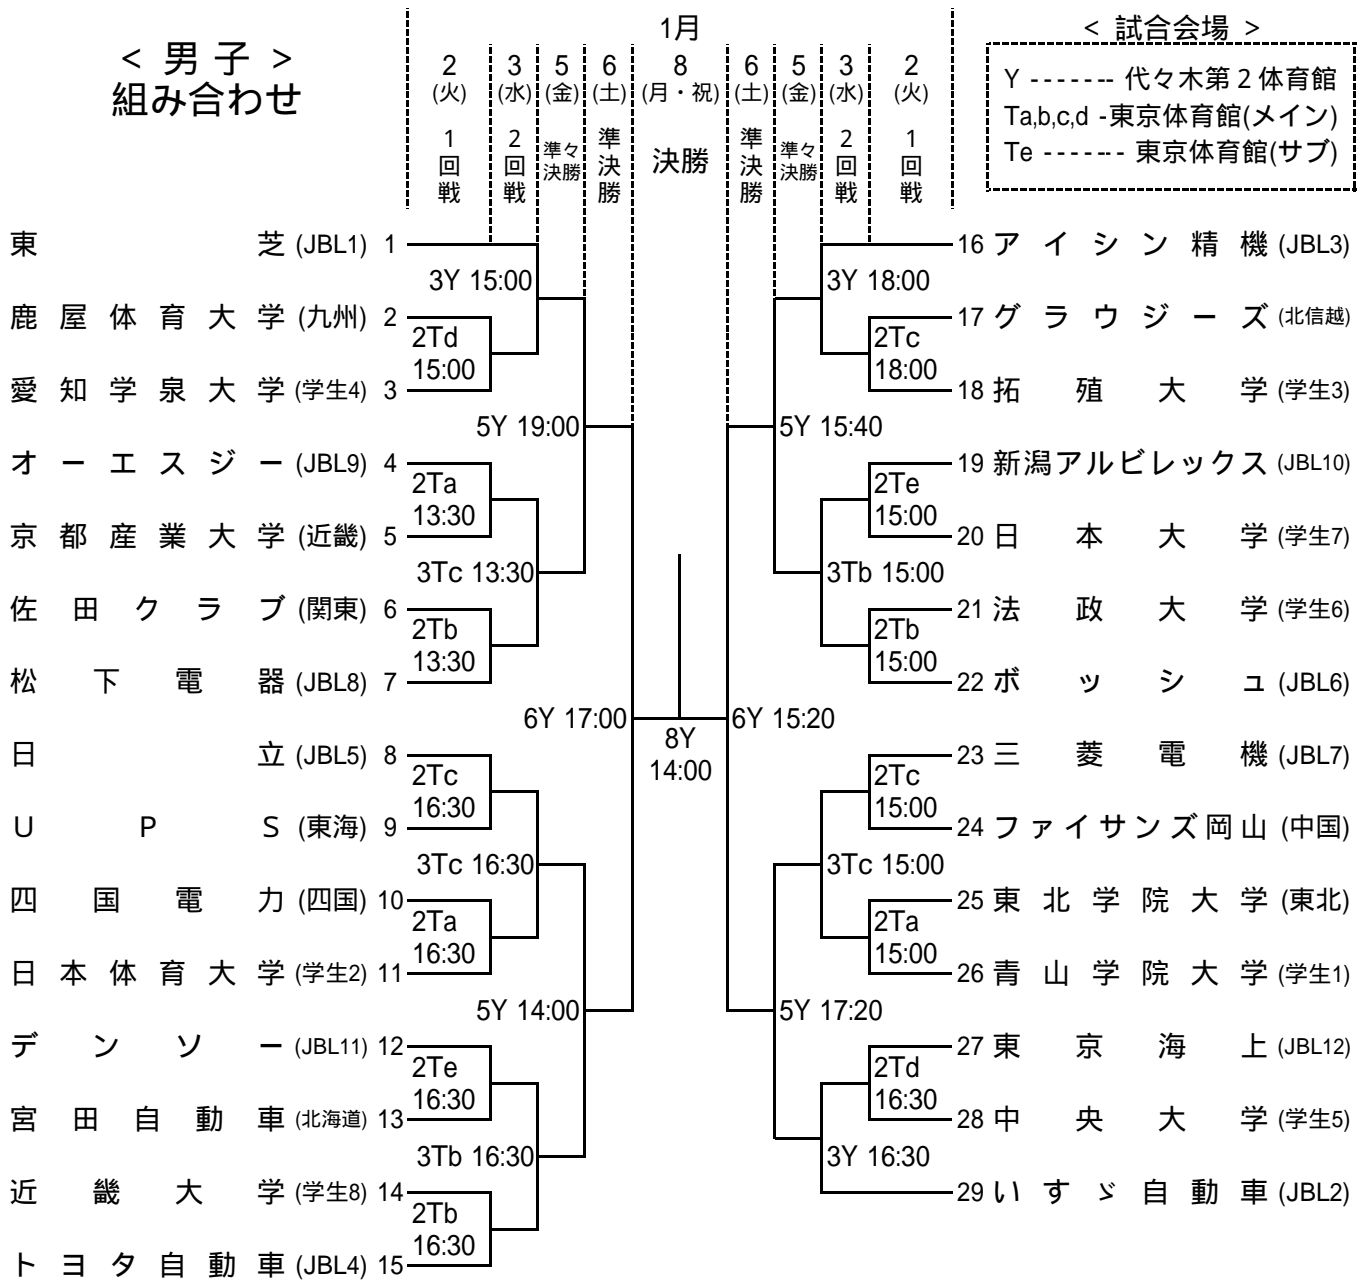

< 男子 >  
組み合わせ

< 試合会場 >

Y ----- 代々木第2体育館  
Ta,b,c,d - 東京体育館(メイン)  
Te ----- 東京体育館(サブ)

テレビ放映 1月8日(月・祝) 男子決勝

NHK教育テレビ 14:00～15:30 (生中継)

ハイビジョン 14:00～15:30 (生中継)

男子出場チーム一覧

JBL 1 東芝	学生 1 青山学院大学	北海道 宮田自動車	(北海道)
JBL 2 いすゞ自動車	学生 2 日本体育大学	東北 東北学院大学	(宮城)
JBL 3 アイシン精機	学生 3 拓殖大学	関東 佐田クラブ	(群馬)
JBL 4 トヨタ自動車	学生 4 愛知学泉大学	北信越 グラウジーズ	(富山)
JBL 5 日立	学生 5 中央大学	東海 UPS	(愛知)
JBL 6 ボッシュ	学生 6 法政大学	近畿 京都産業大学	(京都)
JBL 7 三菱電機	学生 7 日本大学	中国 ファイサズ岡山	(岡山)
JBL 8 松下電器	学生 8 近畿大学	四国 四国電力	(香川)
JBL 9 オーエスジー		九州 鹿屋体育大学	(鹿児島)
JBL 10 新潟アルビレックス			
JBL 11 デンソー			
JBL 12 東京海上			